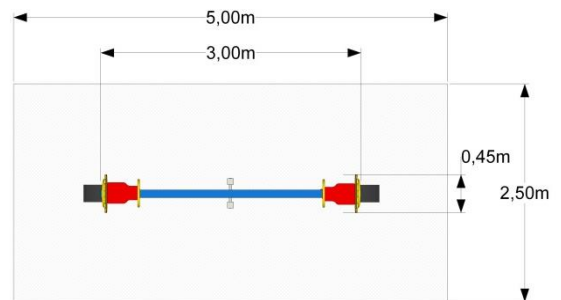

HUSTAWKA WĄGOWA Z OPARCIEM

WYMIARY URZĄDZENIA

Wymiary: 3,00 x 0,35 m

Strefa bezpieczeństwa: 5,00 x 2,40 m

Wysokość: 0,90 m

Wysokość swobodnego upadku: 0,80 m

- Drewno sosnowe, klejone warstwowo, o przekroju kwadratowym 90 x 90 mm z zaoblonymi krawędziami.
- Konstrukcja nośna – profil stalowy
- Powierzchnie czołowe słupów są zabezpieczone kapturkami z tworzywa, eliminując wchłanianie wilgoci.
- Siedziska z oparciem wykonane z płyty HDPE