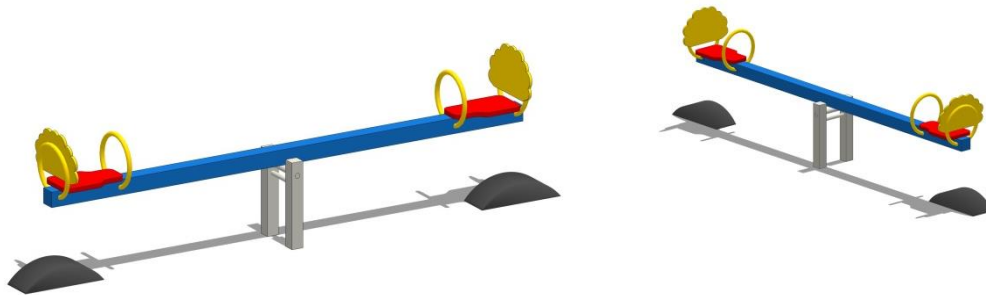

HUSTAWKA WĄGOWA Z OPARCIEM

WYMIARY URZĄDZENIA

Wymiary: 3,00 x 0,35 m

Strefa bezpieczeństwa: 5,00 x 2,40 m

Wysokość: 0,90 m

Wysokość swobodnego upadku: 0,80 m

- Drewno sosnowe, klejone warstwowo, o przekroju kwadratowym 90 x 90 mm z zaoblonymi krawędziami.
- Konstrukcja nośna – profil stalowy
- Powierzchnie czołowe słupów są zabezpieczone kapturkami z tworzywa, eliminując wchłanianie wilgoci.
- Siedziska z oparciem wykonane z płyty HDPE