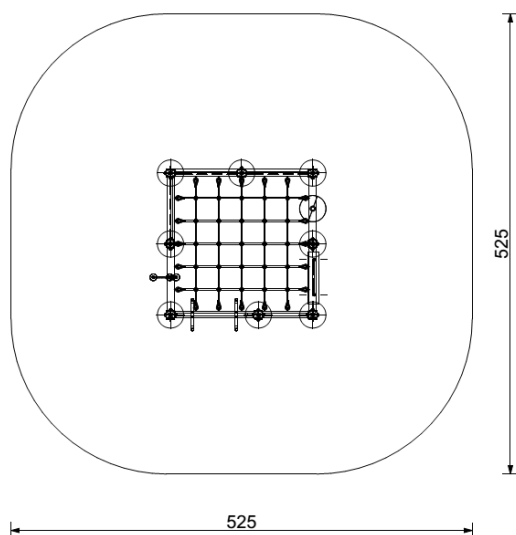

Elementy linowe wykonane z liny $\varnothing 16$ nylonowej z rdzeniem stalowym, montowane przy pomocy specjalnych zacisków.

Posadowienie – stopy stalowe, ocynkowane zakotwione w gruncie przez zabetonowanie.

DANE TECHNICZNE:

- Grupa wiekowa do 13 lat
- Gabaryty urządzenia 1,71 x 1,71 m
- Strefa funkcjonowania 5,25 x 5,25 m
- Wysokość maksymalna ~ 2,0 m
- Głębokość posadowienia -0,7 m
- Wysokość swobodnego upadku $\leq 1,90$ m