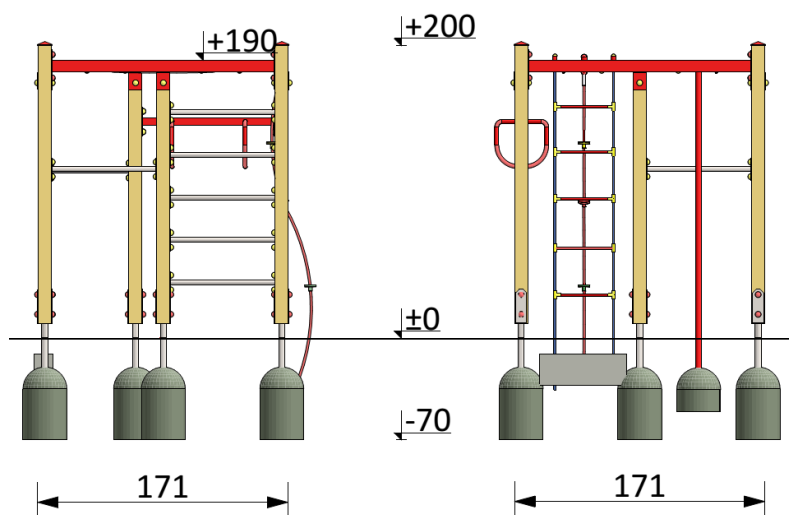

Urządzenie jest zgodne z normą PN-EN 1176 i jej odpowiednimi zeszytami.

Zestaw trudnodostępny

lp	Nazwa elementu	Kod	ilość	uwagi
1	Słup	S	8	
2	Przeplotnia pozioma	PP	1	
3	Drabinki pojedyncze	Ed 1	8	Nierdzewne, 1 drążek długość 53 cm
4	Rura strażacka pionowa	Ss	1	
5	Drabinka szczebelki	DSz	1	
6	Lina strażacka	LS	1	
7	Pochwył gimnastyczny owalny	PG	1	Wys. Montażu 150cm

Elementy linowe wykonane z liny $\varnothing 16$ nylonowej z rdzeniem stalowym, montowane przy pomocy specjalnych zacisków.

Posadowienie – stopy stalowe, ocynkowane zakotwione w gruncie przez zabetonowanie.

MONTAŻ:

- wyroby związane z gruntem na stałe zgodnie z dokumentacją zestawu,
- montażu dokonują wyspecjalizowane ekipy montażowe producenta.

Karta techniczna zestawu sprawnościowego „Kwadrat”
skonstruowanego z elementów systemu budowy urządzeń zabawowych firmy „Ringpol”

DANE TECHNICZNE:

- Grupa wiekowa do 13 lat
- Gabaryty urządzenia 1,71 x 1,71 m
- Strefa funkcjonowania 5,25 x 5,25 m
- Wysokość maksymalna ~ 2,0 m
- Głębokość posadowienia -0,7 m
- Wysokość swobodnego upadku $\leq 1,90$ m