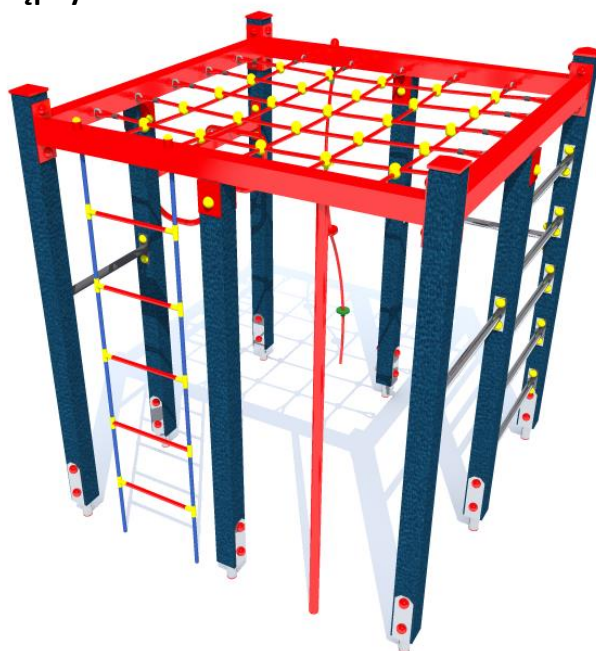

Urządzenie jest zgodne z normą PN-EN 1176 i jej odpowiednimi zeszytami.

Zestaw trudnodostępny

lp	Nazwa elementu	Kod	ilość	uwagi
1	Słup	S	8	
2	Przeplotnia pozioma	PP	1	
3	Drabinki pojedyncze	Ed 1	8	Nierdzewne, 1 drążek długość 53 cm
4	Rura strażacka pionowa	Ss	1	
5	Drabinka szczebelki	DSz	1	
6	Lina strażacka	LS	1	
7	Pochwył gimnastyczny owalny	PG	1	Wys. Montażu 150cm

MATERIAŁY:

Słupy - drewno iglaste, klejone warstwowo, o przekroju kwadratowym 90 x 90 mm, impregnowane środkami zapobiegającymi gniciu i łatwopalności, w opcji pokryte mieszanką gumowo-poliuretanową (opcja wykończenia „**FLEXICOAT**”).

Pozostałe elementy drewniane pokryte warstwą impregnatu typu DREWNOLIT.

Elementy stalowe, ocynkowane (w opcji malowane); drabinki wykonane ze stali nierdzewnej. Ślizgi zjeżdżalni z blachy nierdzewnej. Daszki i osłony wykonane z płyty HDPE.

Elementy linowe wykonane z liny $\varnothing 16$ nylonowej z rdzeniem stalowym, montowane przy pomocy specjalnych zacisków.

Posadowienie – stopy stalowe, ocynkowane zakotwione w gruncie przez zabetonowanie.